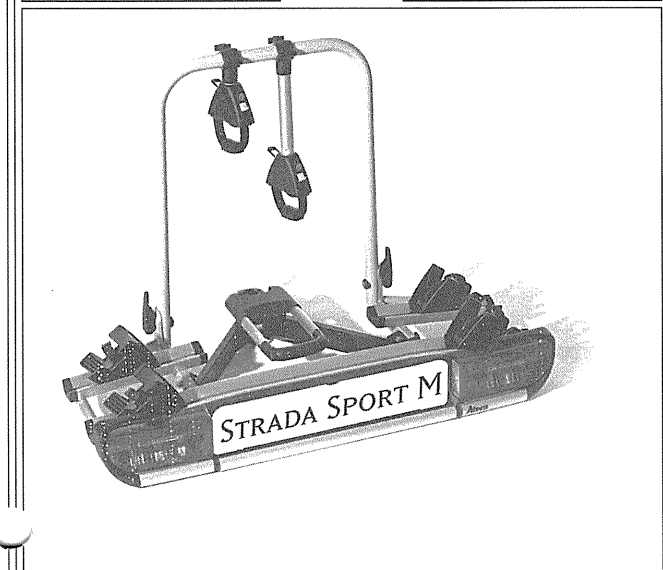

Atera

STRADA SPORT M

Art.-Nr. / Part-No.: 022 684
022 685
022 682
022 683

Part-No. :
022 684
022 682

14,9 kg

max. 30,0 kg

50 kg	2 x (🚲) = max. 35,1 kg
60 kg	2 x (🚲) = max. 45,1 kg
75 kg : 175 kg	2 x (🚲) = max. 60,0 kg
3 x 🚲	+ Part-No.: 022 610
60 kg	2+1 x (🚲) = max. 42,9 kg
75 kg	2+1 x (🚲) = max. 57,9 kg
85 kg : 175 kg	2+1 x (🚲) = max. 67,9 kg

Part-No. :
022 685
022 683

18,1 kg

max. 30,0 kg

60 kg	3 x (🚲) = max. 41,9 kg
75 kg	3 x (🚲) = max. 56,9 kg
85 kg : 175 kg	3 x (🚲) = max. 66,9 kg
4 x 🚲	+ Part-No.: 022 624
75 kg	3+1 x (🚲) = max. 54,7 kg
85 kg	3+1 x (🚲) = max. 64,7 kg
89 kg : 175 kg	3+1 x (🚲) = max. 68,0 kg