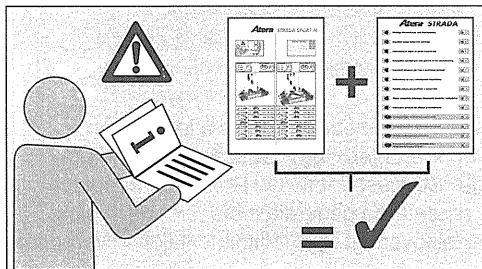

Atera

STRADA SPORT M

Art.-Nr. / Part-No.: 022 684
022 685
022 682
022 683

Part-No. :
022 684
022 682

14,9 kg

max. 30,0 kg

50 kg	2 x (🚲) = max. 35,1 kg
60 kg	2 x (🚲) = max. 45,1 kg
75 kg : 175 kg	2 x (🚲) = max. 60,0 kg
3 x 🚲	+ Part-No.: 022 610
60 kg	2+1 x (🚲) = max. 42,9 kg
75 kg	2+1 x (🚲) = max. 57,9 kg
85 kg : 175 kg	2+1 x (🚲) = max. 67,9 kg

Part-No. :
022 685
022 683

18,1 kg

max. 30,0 kg

60 kg	3 x (🚲) = max. 41,9 kg
75 kg	3 x (🚲) = max. 56,9 kg
85 kg : 175 kg	3 x (🚲) = max. 66,9 kg
4 x 🚲	+ Part-No.: 022 624
75 kg	3+1 x (🚲) = max. 54,7 kg
85 kg	3+1 x (🚲) = max. 64,7 kg
89 kg : 175 kg	3+1 x (🚲) = max. 68,0 kg