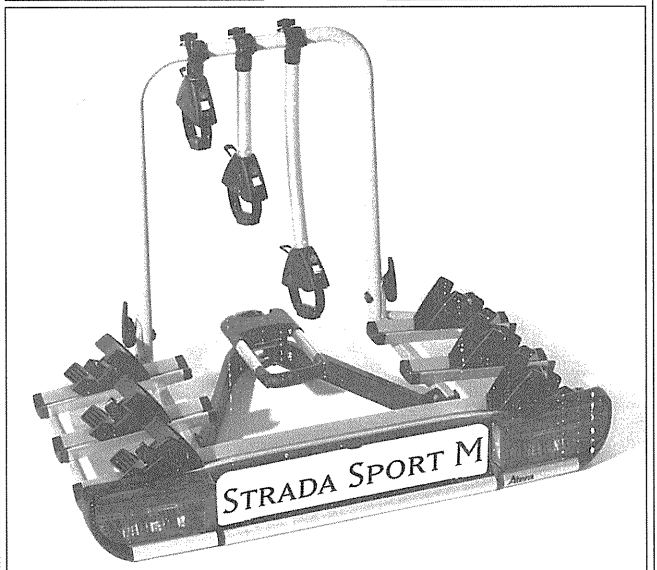

Atera

STRADA SPORT M

Art.-Nr. / Part-No.: 022 684
022 685
022 682
022 683

Part-No. :
022 684
022 682

14,9 kg

max. 30,0 kg

50 kg	2 x (🚲) = max. 35,1 kg
60 kg	2 x (🚲) = max. 45,1 kg
75 kg : 175 kg	2 x (🚲) = max. 60,0 kg
3 x 🚲	+ Part-No.: 022 610
60 kg	2+1 x (🚲) = max. 42,9 kg
75 kg	2+1 x (🚲) = max. 57,9 kg
85 kg : 175 kg	2+1 x (🚲) = max. 67,9 kg

Part-No. :
022 685
022 683

18,1 kg

max. 30,0 kg

60 kg	3 x (🚲) = max. 41,9 kg
75 kg	3 x (🚲) = max. 56,9 kg
85 kg : 175 kg	3 x (🚲) = max. 66,9 kg
4 x 🚲	+ Part-No.: 022 624
75 kg	3+1 x (🚲) = max. 54,7 kg
85 kg	3+1 x (🚲) = max. 64,7 kg
89 kg : 175 kg	3+1 x (🚲) = max. 68,0 kg