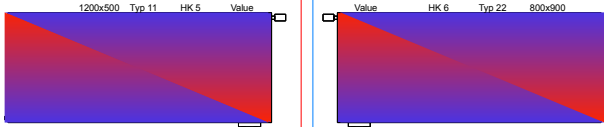

RTL

DN 25

Strang 2 DN 20 einfache Länge 72000 mm

Strang 3 DN20 einfache Länge 1000 mm

Strang 1 DN20 einfache Länge 16400 mm